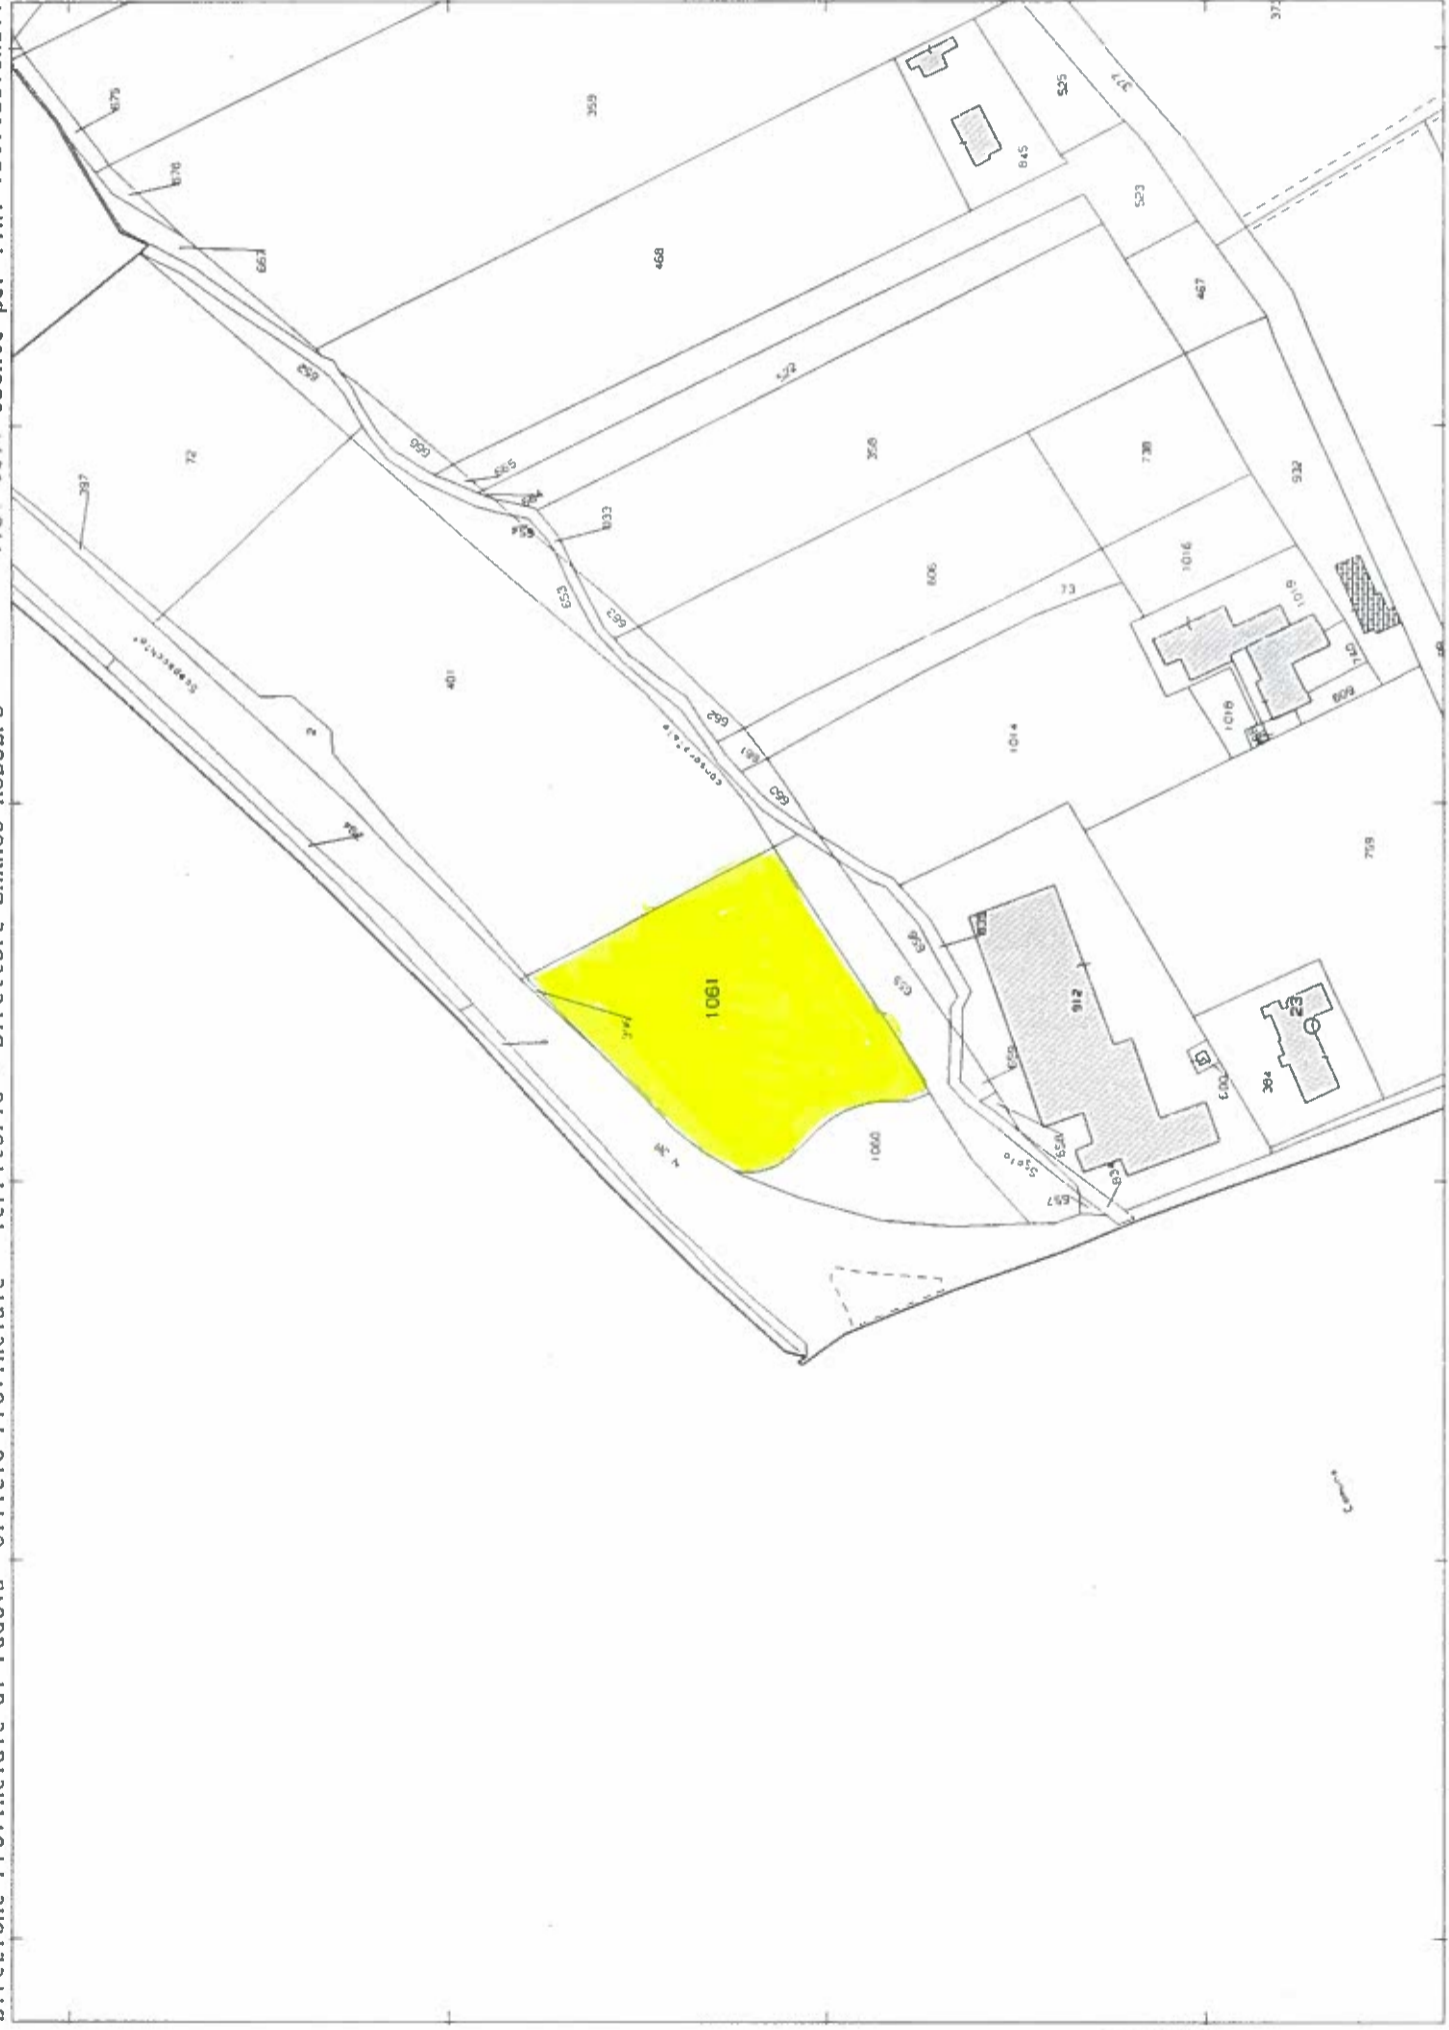

Direzione Provinciale di Padova Ufficio Provinciale - Territorio - Direttore SARACO RODOLFO

Vis. tel. esente per fini istituzionali

Comune: ROVOLON Foglio: 17
Scala originale: 1:2000 Dimensione cornice: 534,000 x 378,000 metri
9-011-2018 17_32_1 Prol. n. T317315/2018

N=1600

E=1500

1 Particella: 1061